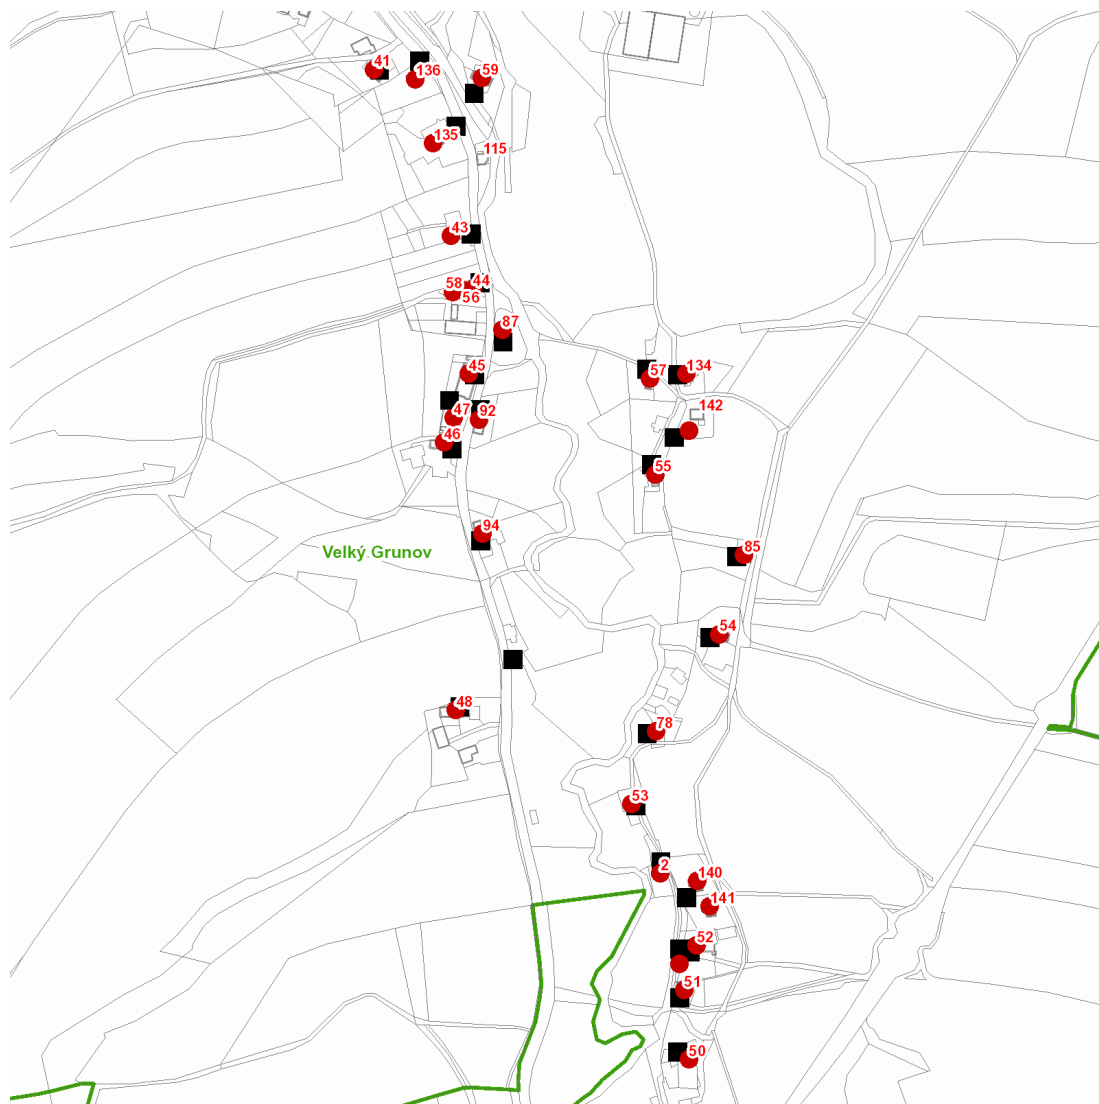

dne **7. 10. 2021** od **7:30** do **14:30** hodin

Plánovaná odstávka zahrnuje tyto lokality:**Brniště (okres Česká Lípa)**část obce **Velký Grunov**

č. p. 41, 43-48, 50-59, 78, 85, 87, 92, 94, 134, 135, 136, 140, 141

č. ev. 2

kat. území **Velký Grunov** (kód **779571**): parcelní č. 121/3, 150/2

UPOZORNĚNÍ

Dotčené zařízení distribuční soustavy je nutné i v době odstávky považovat za zařízení pod napětím, a proto vás žádáme o dodržení všech zásad bezpečnosti a provedení opatření potřebných k zamezení případných škod na zdraví a majetku. | Provozovatelé výroben elektřiny jsou povinni zajistit přerušení dodávky elektřiny z výroby do vypnutého úseku distribuční soustavy.

dne 7. 10. 2021 od 7:30 do 14:30 hodin**Orientační mapový podklad odstávkou dotčených lokalit****VYSVĚTLIVKY**

- – adresy dotčené odstávkou elektřiny
- – místa připojení k elektrické síti dotčená odstávkou

INFORMACE ZASLÁNA

IDDS: 8pyavir (Obec Brniště)