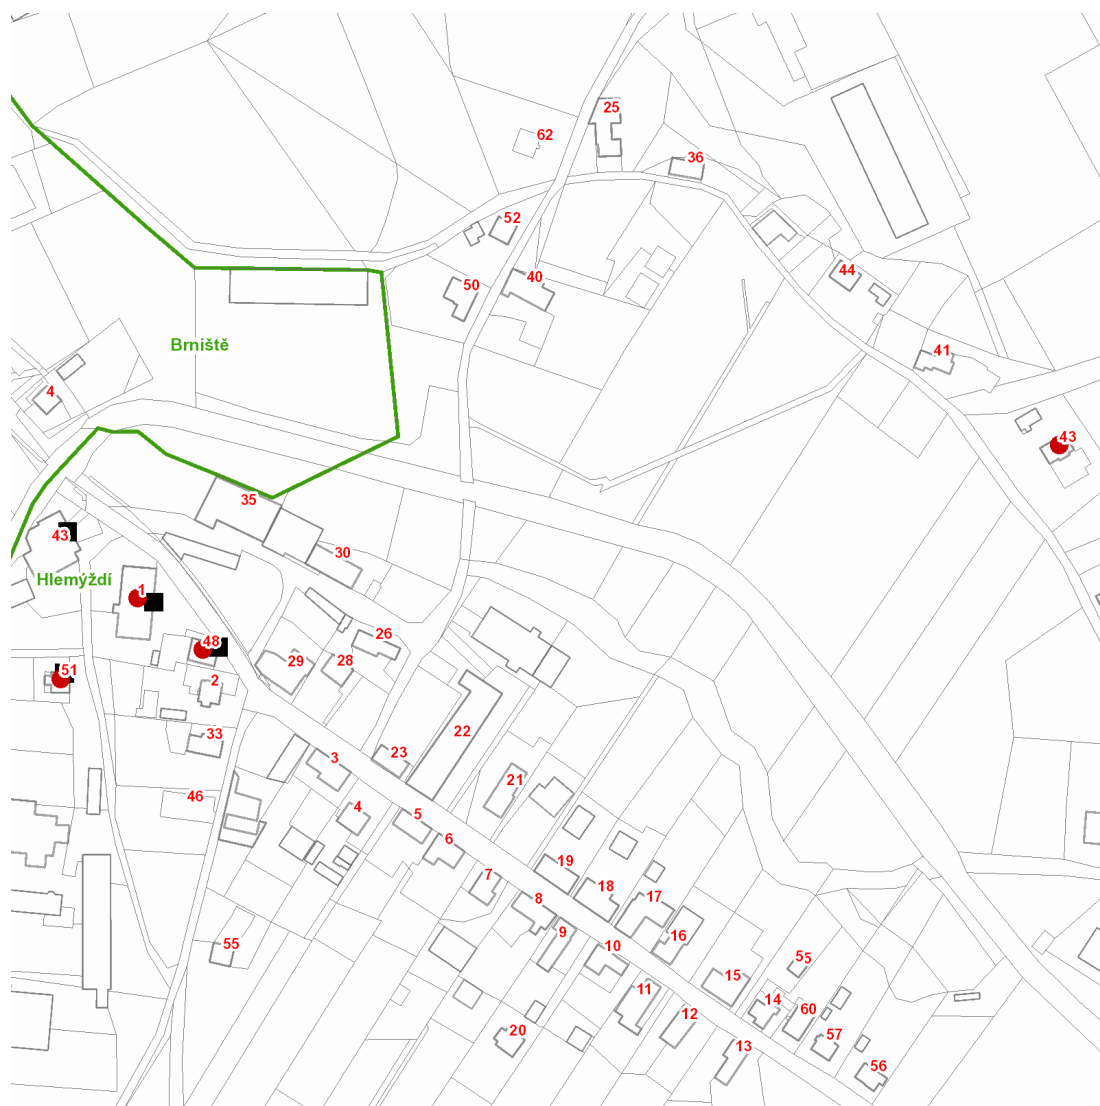

dne **27. 10. 2021** od **7:30** do **15:30** hodin

Plánovaná odstávka zahrnuje tyto lokality:**Brniště (okres Česká Lípa)**část obce **Jáchymov**

č. p. 1, 43, 48, 51

UPOZORNĚNÍ

Dotčené zařízení distribuční soustavy je nutné i v době odstávky považovat za zařízení pod napětím, a proto vás žádáme o dodržení všech zásad bezpečnosti a provedení opatření potřebných k zamezení případných škod na zdraví a majetku. | Provozovatelé výroben elektřiny jsou povinni zajistit přerušení dodávky elektřiny z výroby do vypnutého úseku distribuční soustavy.

dne **27. 10. 2021** od **7:30** do **15:30** hodin

Orientační mapový podklad odstávkou dotčených lokalit

VYSVĚTLIVKY

- – adresy dotčené odstávkou elektřiny
- – místa připojení k elektrické síti dotčená odstávkou

INFORMACE ZASLÁNA

IDDS: 8pyavir (Obec Brniště)